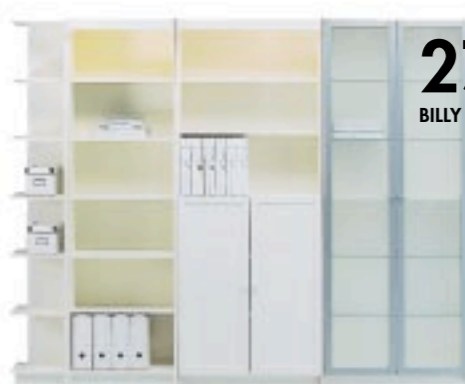

BILLY kombination 997:- i mörkgrå folie består av 2 bokhyllor och 1 BENNO cd-pelare för 180 cd-skivor. B160xD28xH202 cm. 198.085.11

BILLY kombination 4062:- i bokfaner består av 1 hörnbokhylla, 3 bokhyllor, 1 vitrindörrpar och 1 BENNO cd-pelare för 180 cd-skivor. B120/220xD28/39xH202 cm. 398.085.10

2716:-
BILLY kombination

BILLY kombination 2716:- i vit folie består av 3 bokhyllor, 1 hylla, 1 dörrpar, 1 vitrindörrpar i silverfärgad folie, 4 extra hyllplan i härdat glas. Exkl. belysning B252xD28xH202 cm. 998.085.12